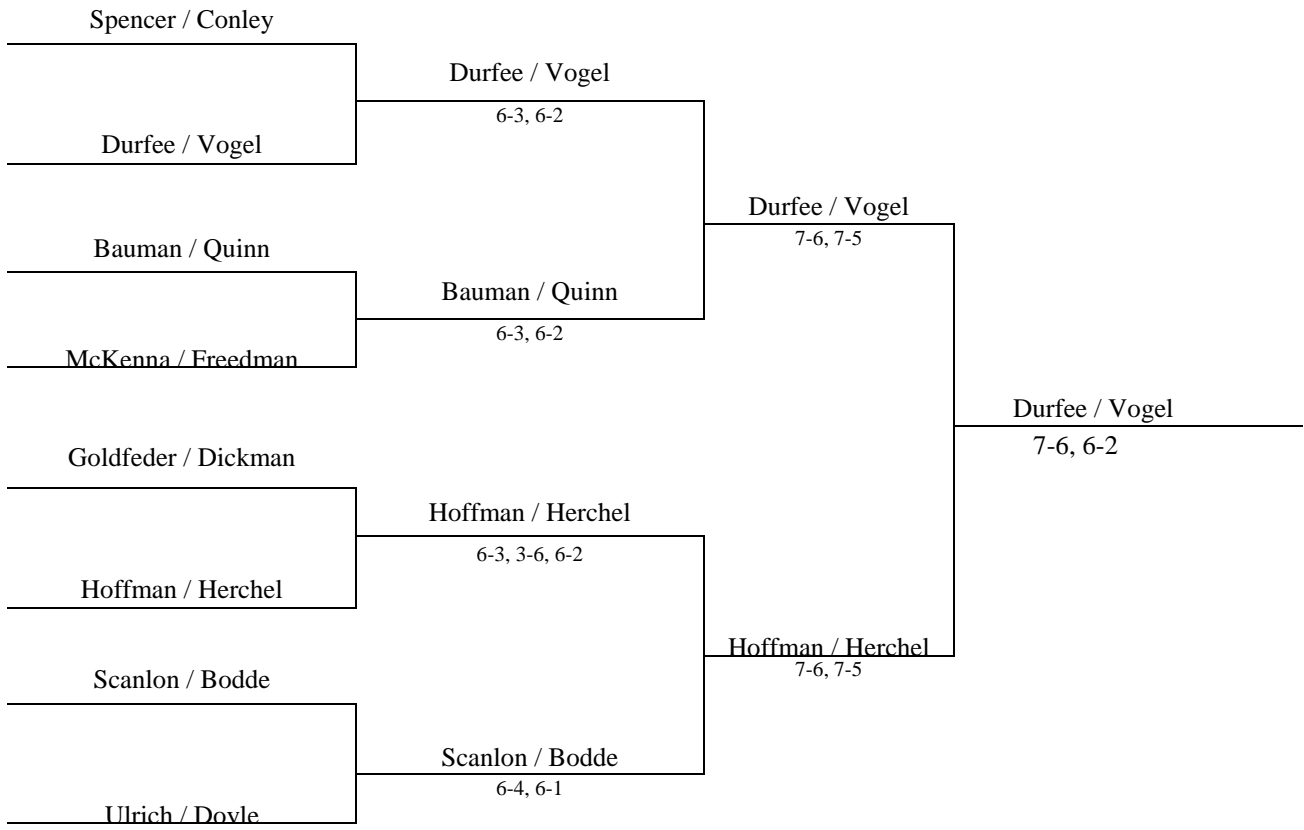

November 23, 2013  
**Pioneer Valley Men's 95+**  
Longmeadow Field Club

- SEEDS:**
1. Porter / Harvey
  2. Morneau / Nilsson
  3. Durfee / Gregor
  4. Waddington / Arciero

Porter / Harvey			
Bye	Porter / Harvey		
Whitney / Chatillon		Porter / Harvey	
Spencer / Conley	Spencer / Conley	6-1, 6-4	
	6-3, 6-2		
Doup / Shields			Porter / Harvey
			6-2, 6-4
Grimes / Duffy	Doup / Shields		
	6-4, 6-3		
Carr / Langille		Doup / Shields	
		6-4, 6-4	
Durfee / Vogel	Durfee / Vogel		
	6-1, 6-1		
Bauman / Quinn			Porter / Harvey
			6-2, 6-1
Kietzman / Vincunas	Bauman / Quinn		
	6-4, 6-0		
Dear / Wallace		Seiler / Seiler	
		6-1, 6-3	
Seiler / Seiler	Seiler / Seiler		
	6-1, 6-0		
McKenna / Freedman			Waddington / Arciero
			6-4, 6-4
Haff / Pierce	McKenna / Freedman		
	6-1, 6-0		
Bye		Waddington / Arciero	
		6-4, 6-1	
Waddington / Arciero	Waddington / Arciero		
			<b>Porter / Harvey</b>
			6-4, 1-6, 6-2
Durfee / Gregor			
Bye	Durfee / Gregor		
		Durfee / Gregor	
		6-2, 6-2	
Appleman / Fauteux			
	Goldfeder / Dickman		
	6-3, 6-1		
Goldfeder / Dickman			Durfee / Gregor
			6-3, 6-2
Griggs / Godiksen	Griggs / Godiksen		
	6-4, 6-3		
Wistreich / Kimmel		Griggs / Godiksen	
		6-7, 6-1, 7-5	
Coster / Burgess	Hoffman / Herchel		
	7-6, 4-6, 6-4		
Hoffman / Herchel			Morneau /
			6-4, 6-3
Caserta / Diotalevi	Caserta / Diotalevi		
	6-0, 7-5		
Steele / Eagan		Caserta / Diotalevi	
		7-5, 6-2	
Pease / Lueders	Scanlon / Bodde		
	7-5, 6-2		
Scanlon / Bodde			Morneau / Nilsson
			6-0, 6-3
Grayboff / Cowan			
	Ulrich / Doyle		
	6-4, 6-2		
Ulrich / Doyle		Morneau / Nilsson	
		6-3, 6-0	
Bye			
Morneau / Nilsson	Morneau / Nilsson		

# CONSOLATION

# LAST CHANCE