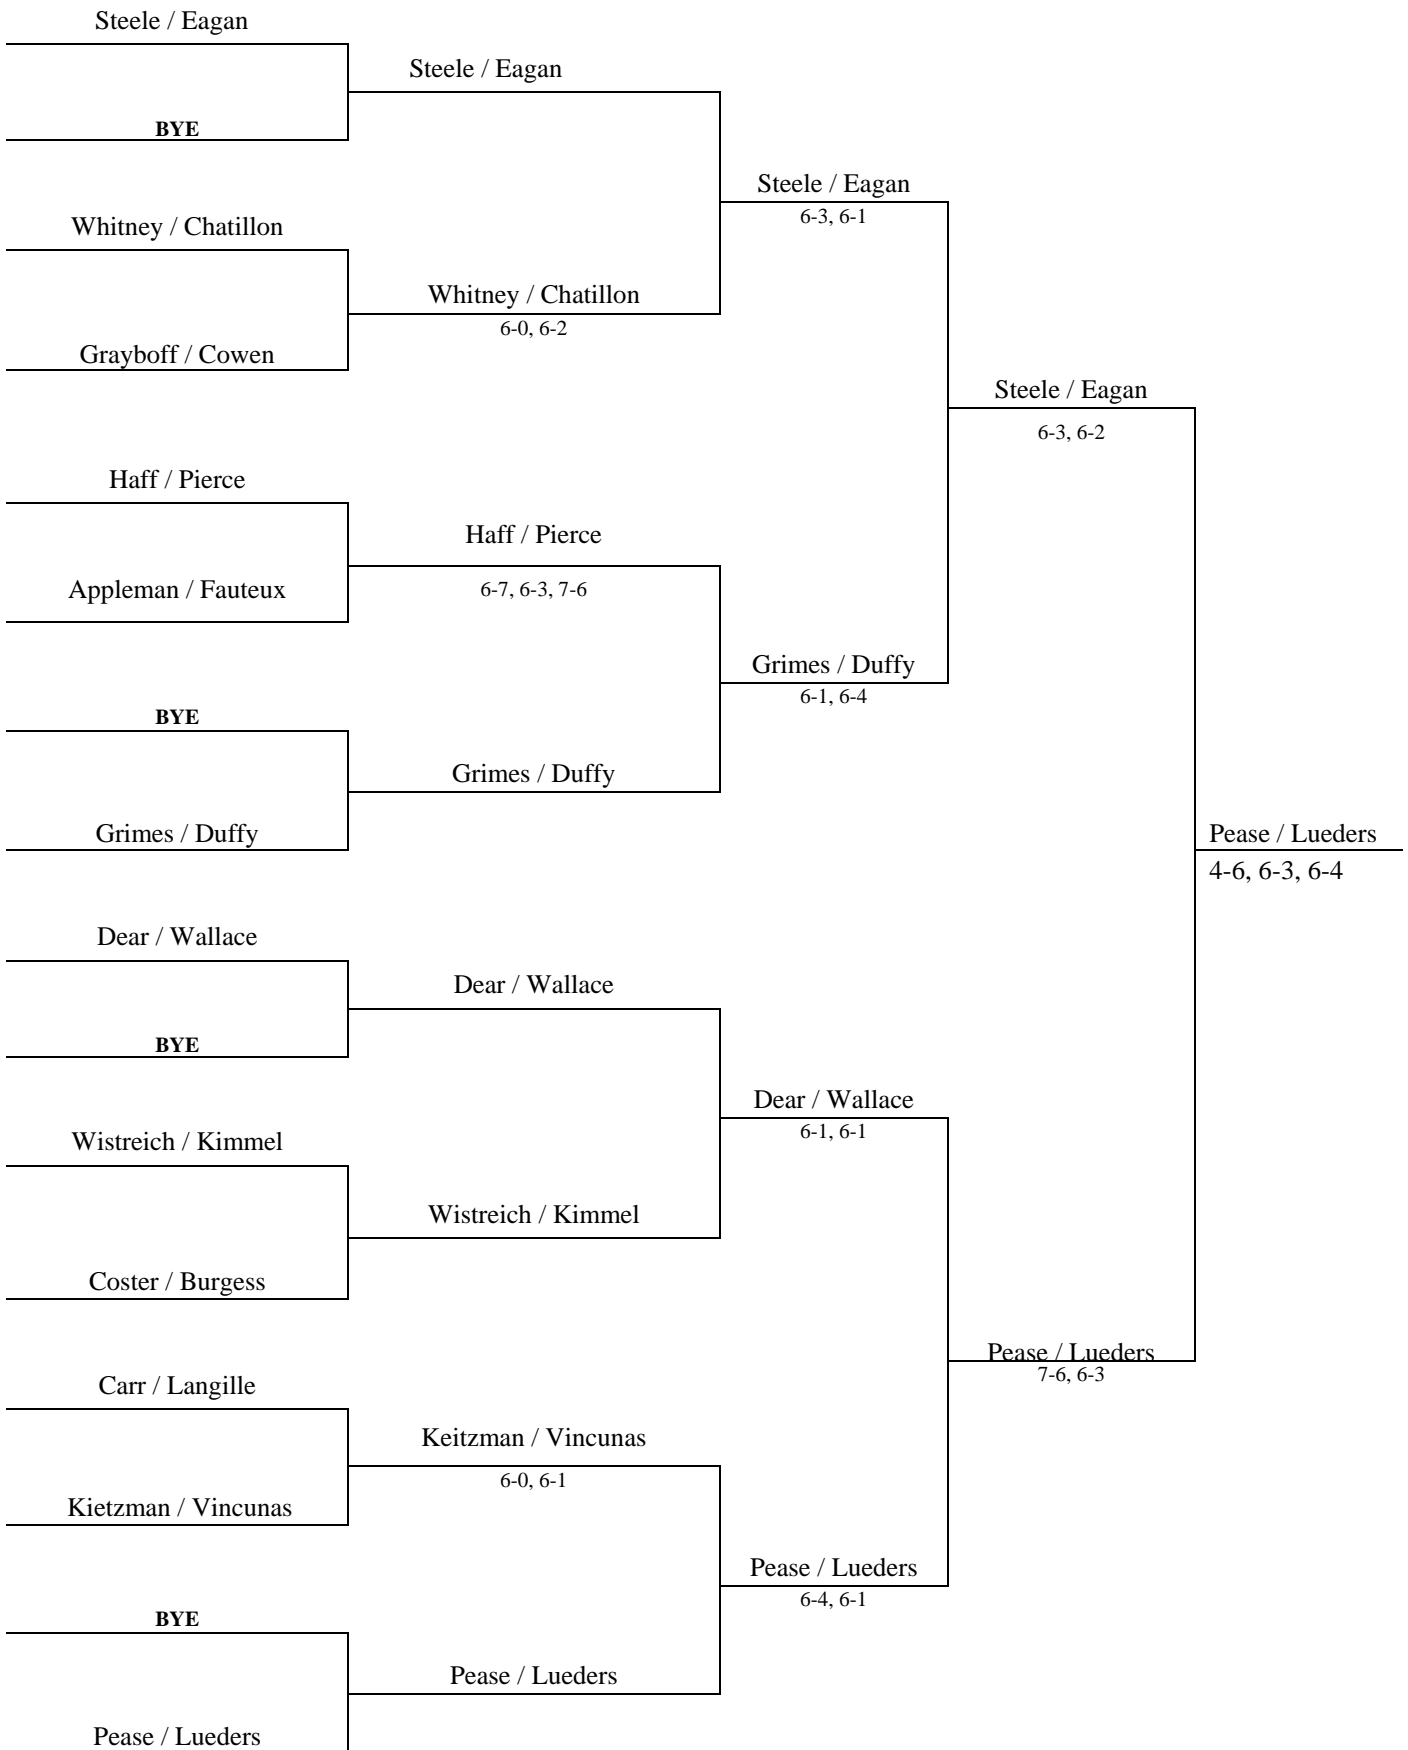

CONSOLATION